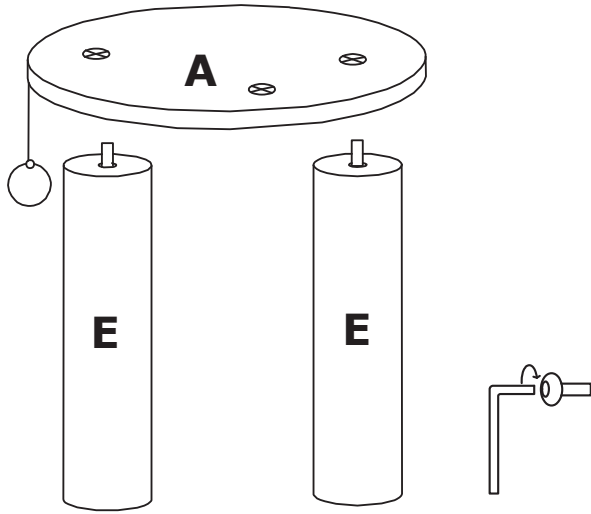

**USER'S MANUAL/HANDBUCH  
/MANUEL DE L'UTILISATEUR/MANUAL DEL USUARIO  
/MANUALE UTENTE/INSTRUKCJA OBSŁUGI**

**PV10025**

Cat Tree with Platform / Kratzbaum mit Plattform / Arbre à Chat /  
Árbol para Gatos / Albero per Gatti con Piattaforma / Domek dla kota

A		x1	1	 D8*50mm	x1
B		x1	2	 D27mm	x2
C					x1
D					x1
E					x2

1

2

3

---

**EN**

With your inspiring rating, COSTWAY will be more consistent to offer you EASY SHOPPING EXPERIENCE, GOOD PRODUCTS and EFFICIENT SERVICE!