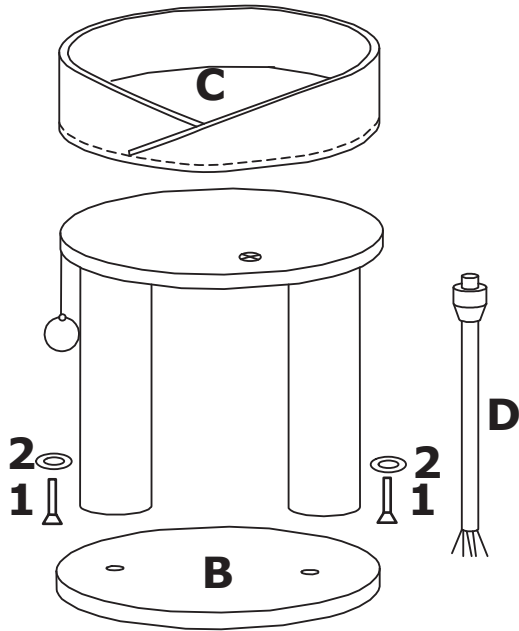

**USER'S MANUAL/HANDBUCH  
/MANUEL DE L'UTILISATEUR/MANUAL DEL USUARIO  
/MANUALE UTENTE/INSTRUKCJA OBSŁUGI**

**PV10025**

Cat Tree with Platform / Kratzbaum mit Plattform / Arbre à Chat /  
Árbol para Gatos / Albero per Gatti con Piattaforma / Domek dla kota

A		x1	1	 D8*50mm	x1
B		x1	2	 D27mm	x2
C					x1
D					x1
E					x2

1

2

3

---

**EN**

With your inspiring rating, COSTWAY will be more consistent to offer you EASY SHOPPING EXPERIENCE, GOOD PRODUCTS and EFFICIENT SERVICE!