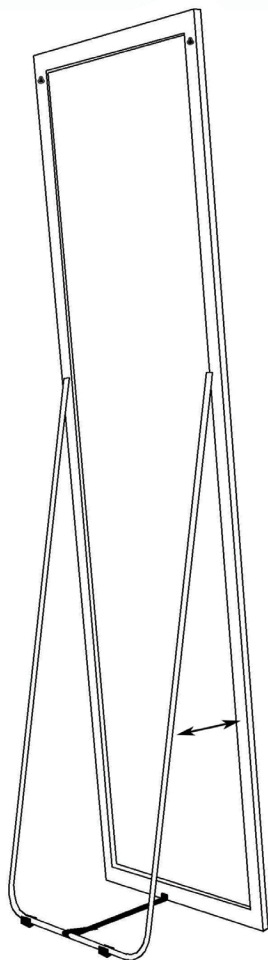

**USER'S MANUAL/HANDBUCH/MANUEL DE L'UTILISATEUR  
/MANUAL DEL USUARIO/MANUALE UTENTE/INSTRUKCJA OBSŁUGI**

**Wall Hanging and Standing Mirror/Standspiegel/Miroir sur Pied ou Suspendu/**

**Espejo de Piso/Specchio da Terra/Lustro stojące lub do zawieszenia**

x2

4x45mm

x2

7x32mm

x2

**Option 1 / Opción 1 / Opzione 1 / Opcja 1**

**Option 2 / Opción 2 / Opzione 2 / Opcja 2**

Wall/Wand/Mur/  
Pared/Parete/Ściana

Wall plug/Spreitzdübel/Chevilles/Taco  
de pared/Tassello/Kolek rozporowy

Wall/Wand/Mur/Pared/Parete/Ściana

Wall/Wand/Mur/Pared/Parete/Ściana

**With your inspiring rating, COSTWAY will be more consistent to offer you EASY SHOPPING EXPERIENCE, GOOD PRODUCTS and EFFICIENT SERVICE!**