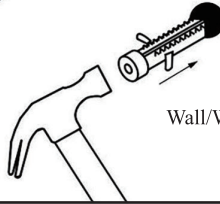

**USER'S MANUAL/HANDBUCH/MANUEL DE L'UTILISATEUR  
/MANUAL DEL USUARIO/MANUALE UTENTE/INSTRUKCJA OBSŁUGI**

**Wall Hanging and Standing Mirror/Standspiegel/Miroir sur Pied ou Suspendu/**

**Espejo de Piso/Specchio da Terra/Lustro stojące lub do zawieszenia**

x2

4x45mm

x2

7x32mm

x2

**Option 1 / Opción 1 / Opzione 1 / Opcja 1**

**Option 2 / Opción 2 / Opzione 2 / Opcja 2**

Wall/Wand/Mur/  
Pared/Parete/Ściana

Wall plug/Spreitzdübel/Chevilles/Taco  
de pared/Tassello/Kolek rozporowy

Wall/Wand/Mur/Pared/Parete/Ściana

Wall/Wand/Mur/Pared/Parete/Ściana

**With your inspiring rating, COSTWAY will be more consistent to offer you EASY SHOPPING EXPERIENCE, GOOD PRODUCTS and EFFICIENT SERVICE!**