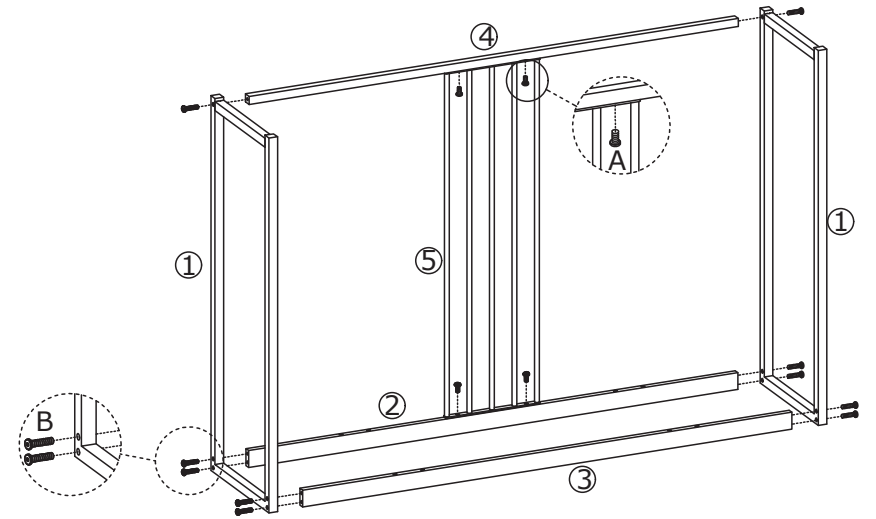

JV10489

Console Table / Konsolentisch
/ Table Console / Mesa de Consola /
Tavolo Consolle / Stół konsolowy

 M6×12mm A × 4	 M6×40mm B × 10	 M6×50mm C × 12	 4×35mm D × 2
 Ø6×30mm E × 2	 F × 2	 G × 1	

1

 M6×12mm A × 4	 M6×40mm B × 10
---	--

2

 M6×50mm C × 8
--

3

M6×50mm

C × 4

4

Ø6×35mm

D × 2