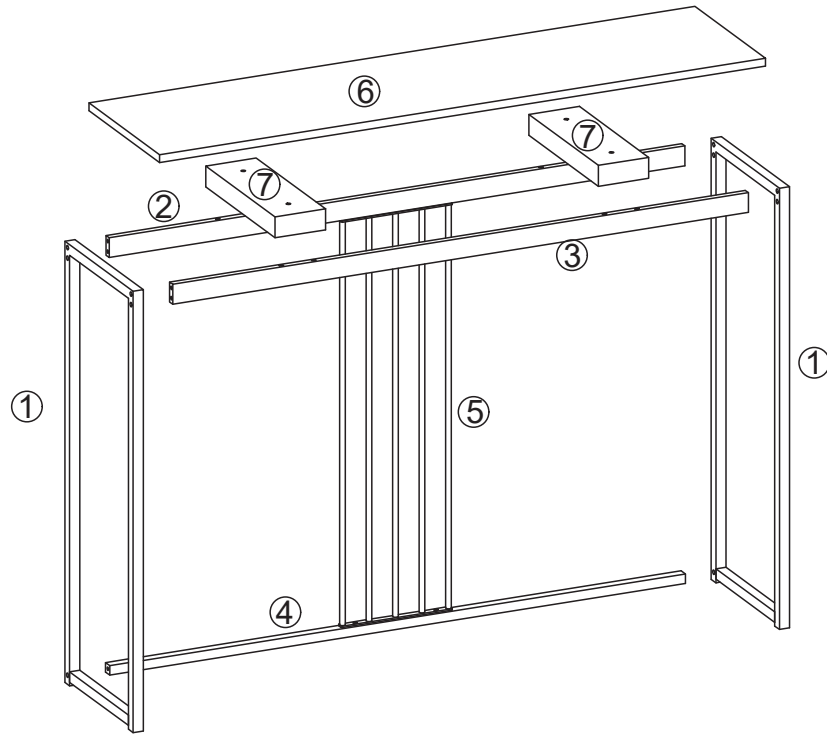

JV10489

Console Table / Konsolentisch
/ Table Console / Mesa de Consola /
Tavolo Consolle / Stół konsolowy

 M6×12mm A × 4	 M6×40mm B × 10	 M6×50mm C × 12	 4×35mm D × 2
 Ø6×30mm E × 2	 F × 2	 G × 1	

1

 M6×12mm A × 4	 M6×40mm B × 10
---	--

2

 M6×50mm C × 8
--

3

M6×50mm

C × 4

4

Ø6×35mm

D × 2