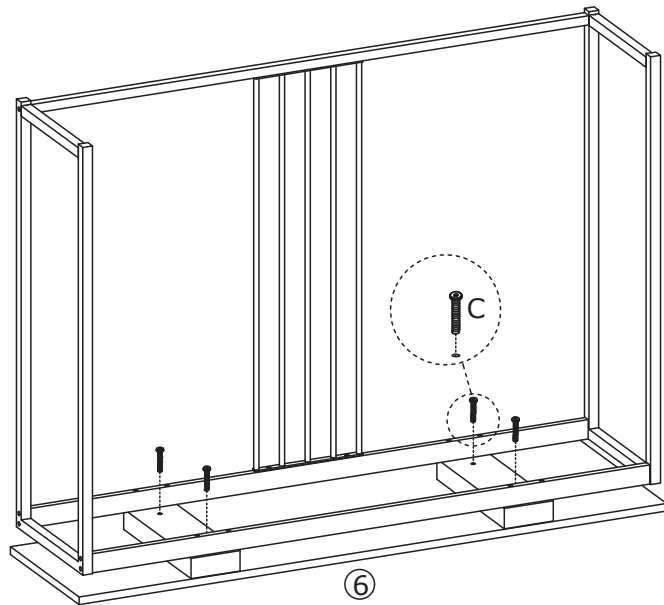

JV10489

Console Table / Konsolentisch
/ Table Console / Mesa de Consola /
Tavolo Consolle / Stół konsolowy

 M6×12mm A × 4	 M6×40mm B × 10	 M6×50mm C × 12	 4×35mm D × 2
 Ø6×30mm E × 2	 F × 2	 G × 1	

1

 M6×12mm A × 4	 M6×40mm B × 10
---	--

2

 M6×50mm C × 8
--

3

M6×50mm

C × 4

4

Ø6×35mm

D × 2