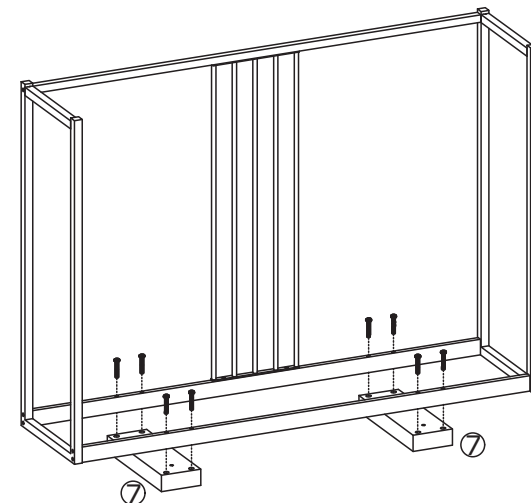

JV10489

Console Table / Konsolentisch
/ Table Console / Mesa de Consola /
Tavolo Consolle / Stół konsolowy

 M6×12mm A × 4	 M6×40mm B × 10	 M6×50mm C × 12	 4×35mm D × 2
 Ø6×30mm E × 2	 F × 2	 G × 1	

1

 M6×12mm A × 4	 M6×40mm B × 10
---	--

2

 M6×50mm C × 8
--

3

M6×50mm

C × 4

4

Ø6×35mm

D × 2